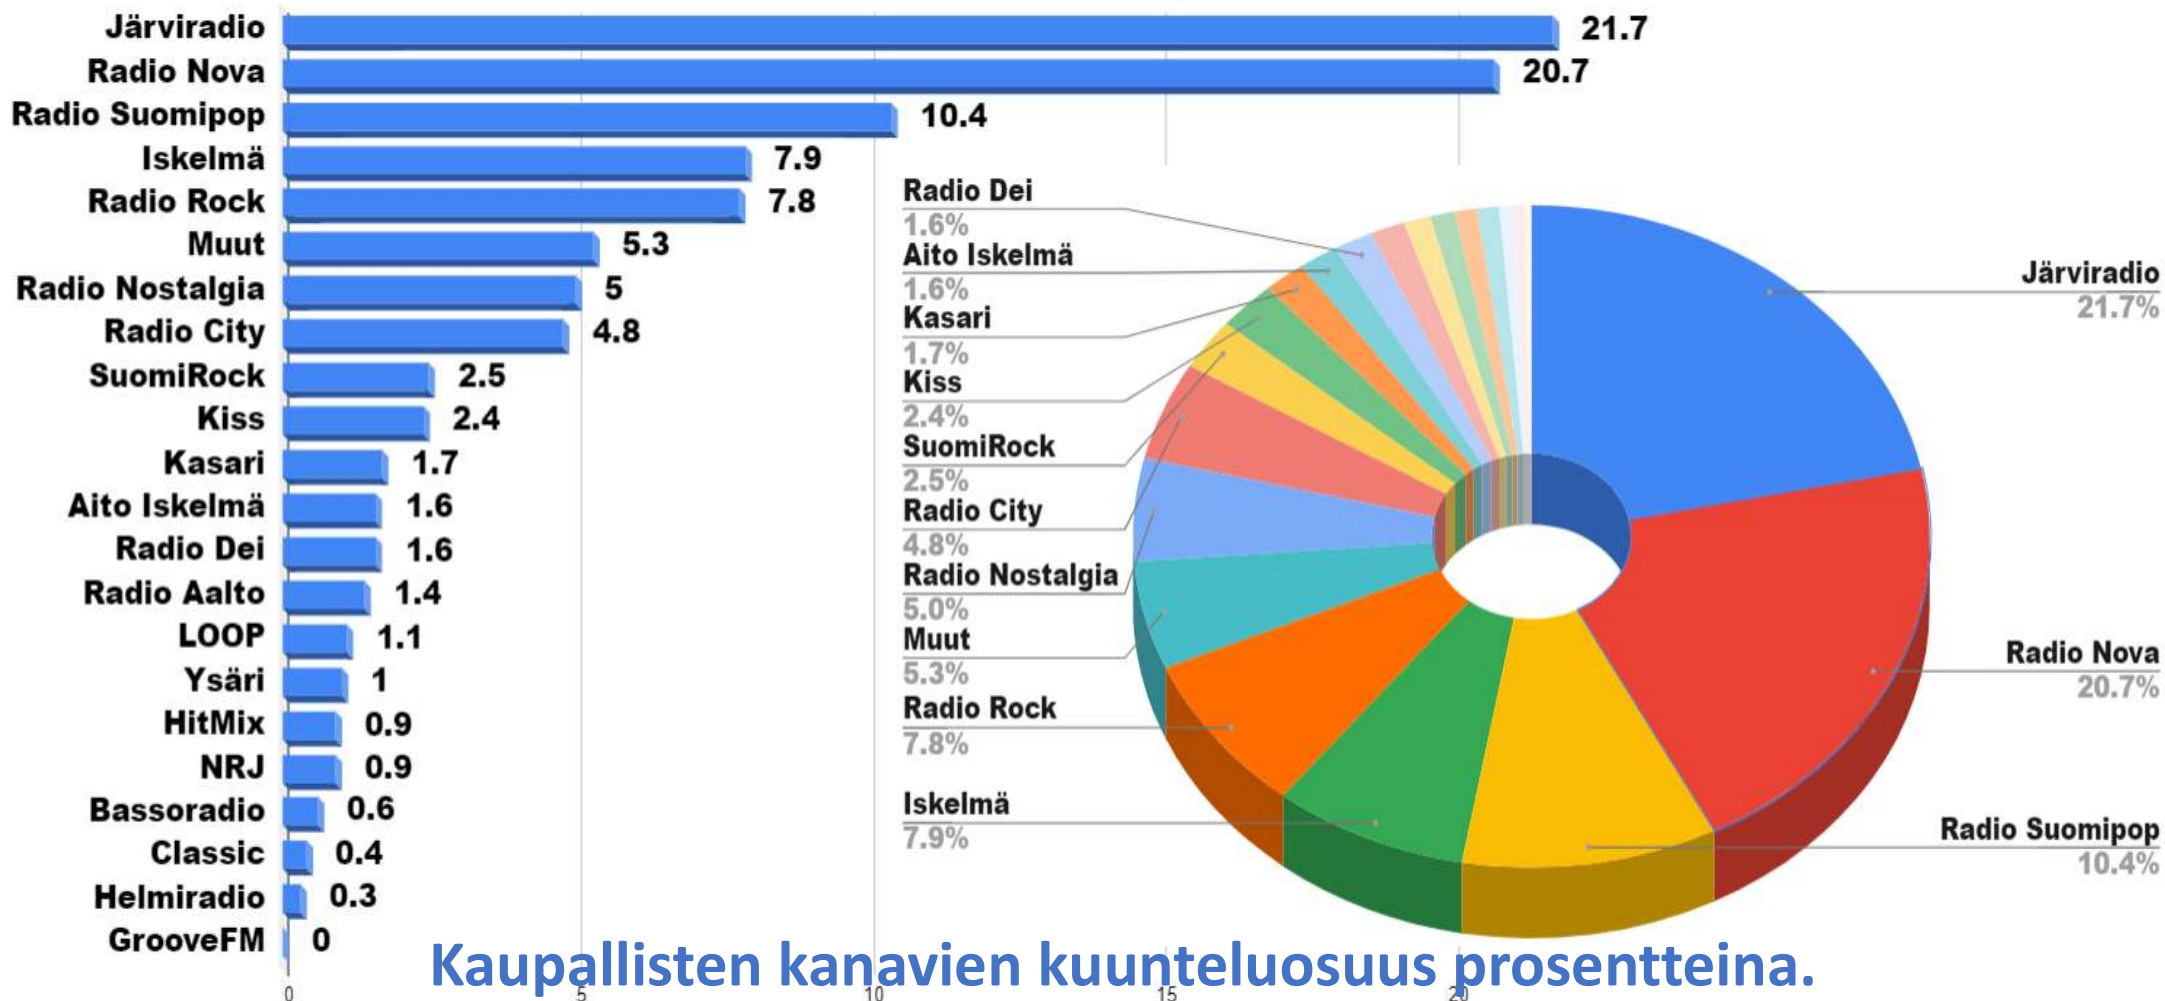

Finnpanelin valtakunnallinen kuuntelijatutkimus 6/2019 - 5/2020

Kaupallisten kanavien kuunteluosuus prosentteina.
 Keski-Suomi, Järviradio NRO 1