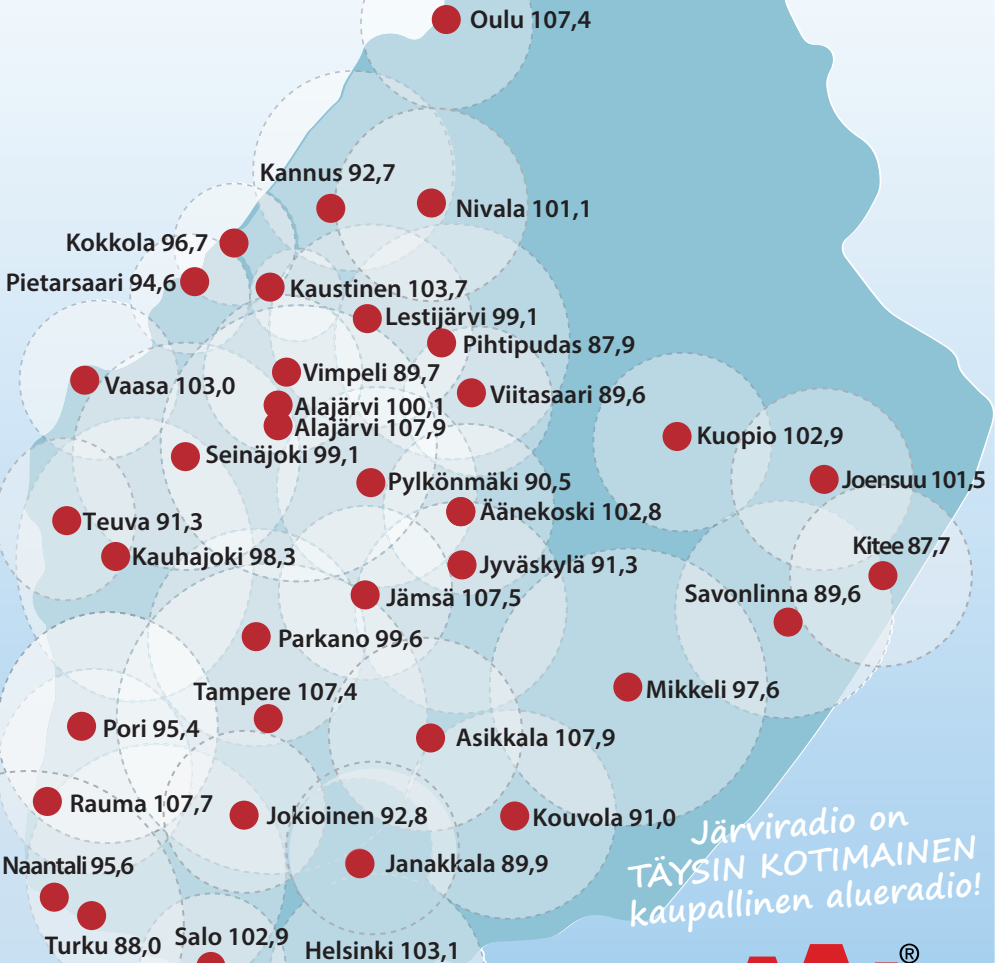

www.jarviradio.fi

Postiosoite: Järviradio Oy, Kiertotie 5, 62900 Alajärvi

Tuulta purjeisiin Järviradiosta

Ilmoitukset

Puh. 0700 88200
(10,01 e/puhelu + pvm)

Levytoiveet

Puh. 0700 88200
(10,01 e/puhelu + pvm)

Myyntipalvelu
Toimisto
0500 557 234

Tekstiviestit
jr10 (väli) viesti
17131 (10 e)

Sähköposti
jr@jarviradio.fi

Järviradio on
TÄYSIN KOTIMAINEN
kaupallinen alueradio!

AAA®

Korkein luottoluokitus
*Bisnode 2020